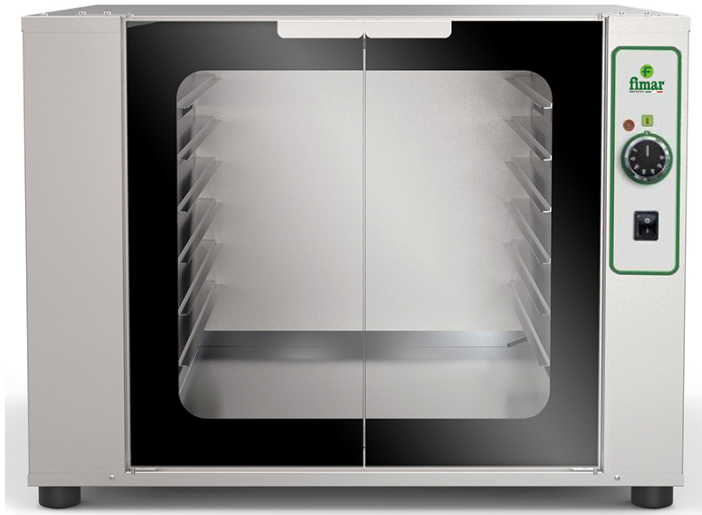

## GÄRSCHRANK FOALTOP10T

SKU: FOALTOP10T

### ZUSÄTZLICHE INFORMATIONEN

<b>Kw Leistung</b>	<u>2 kW</u>
<b>Stromversorgung</b>	<u>230V/1N/50-60Hz</u>
<b>Betriebstemperatur</b>	<u>0±60°C</u>
<b>Kapazität der Garkammer</b>	<u>12 x 60 x 40 cm GN1/1 P= 75 mm</u>
<b>Abmessungen der Garkammer</b>	<u>817 x 826 x 621(h) mm</u>
<b>Maschinenabmessungen (l x l x h -mm)</b>	<u>935 x 855 x 706</u>
<b>Nettogewicht (kg)</b>	<u>50</u>
<b>Bruttogewicht (Kg)</b>	<u>65</u>
<b>Verpackungsgröße (B x T x H -mm)</b>	<u>980 x 950 x 850(h) mm</u>

Warmhalteschränke/Gärschränke für Öfen - Edelstahlgehäuse und Glastür - Thermostat - Wasserbehälter am Schrankboden.

FOALTOP10T: 12 Bleche - für das Modell TOP10TN.

Bleche nicht inbegriffen