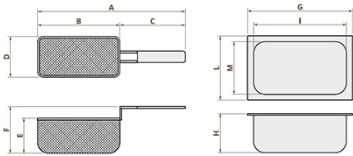

## ACCESORIOS FREIDORAS

SKU: ACSFM10 - ACMCSFM20M

1

Mod.	Friggitrici elettriche - Electric fryers - Friteuses electriques Elektrofritteusen - Freidoras eléctricas - Электрические фритюрницы						Friggitrici a gas - Gas fryers - Friteuses a gaz Gasfritteusen - Freidoras a gas - Газовые фритюрницы			
	FR4N FR44N	FR8N FR88N FR8RN FR8RN	FR10RN FR1010RN	SFM18 standard 1 cesto 1 basket	SFM18 optional 2 mezza cesti 2 half baskets	SF25P standard 1 cesto 1 basket	SF10 SF10DM standard 1 cesto 1 basket	SF10M SF10DM optional 2 mezza cesti 2 half baskets	SFM20M SFM20DM standard 1 cesto 1 basket	SFM20M SFM20DM optional 2 mezza cesti 2 half baskets
A	415 mm	430 mm	455 mm	545 mm		-	550 mm		545 mm	
B	235 mm	250 mm	275 mm	315 mm	480 mm	300 mm	360 mm		360 mm	
C	180 mm			210 mm	55x2 mm	190 mm	180 mm		180 mm	
D	135 mm	210 mm		270 mm	124 mm	450 mm	245 mm	110 mm	280 mm	135 mm
E	100 mm	110 mm		115 mm	125 mm	115 mm	150 mm		150 mm	
F	200 mm			255 mm	265 mm	210 mm	220 mm		220 mm	
G	320 mm		370 mm	-						
H	200 mm	210 mm		215 mm	-	210 mm	250 mm		250 mm	
I	299 mm		348 mm	400 mm	-	345 mm	405 mm		405 mm	
L	170 mm	260 mm		-						
M	149 mm	238 mm		300 mm	-	260 mm	300 mm		300 mm	