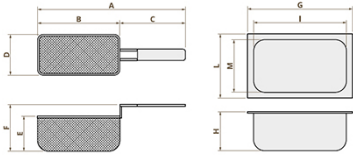

OPTIONAL FRIGGITRICI ELETTRICHE E GAS

SKU: ACSFM10 - ACMCSFM20M

1

Mod.	Friggitrici elettriche - Electric fryers - Friteuses electriques Elektrofritteusen - Freidoras eléctricas - Электрические фритюрницы						Friggitrici a gas - Gas fryers - Friteuses a gaz Gasfritteusen - Freidoras a gas - Газовые фритюрницы			
	FR4N FR44N	FR8N FR88N FR8RN FR8RN	FR10RN FR1010RN	SFM18 standard 1 cesto 1 basket	SFM18 optional 2 mezza cesti 2 half baskets	SF25P standard 1 cesto 1 basket	SF10 SF10DM standard 1 cesto 1 basket	SF10M SF10DM optional 2 mezza cesti 2 half baskets	SFM20M SFM20DM standard 1 cesto 1 basket	SFM20M SFM20DM optional 2 mezza cesti 2 half baskets
A	415 mm	430 mm	455 mm	545 mm		-	550 mm		545 mm	
B	235 mm	250 mm	275 mm	315 mm	480 mm		300 mm	360 mm		
C	180 mm			210 mm	55x2 mm		190 mm	180 mm		
D	135 mm	210 mm		270 mm	124 mm	450 mm	245 mm	110 mm	280 mm	
E	100 mm	110 mm		115 mm	125 mm		115 mm		150 mm	
F	200 mm			255 mm	265 mm		210 mm		220 mm	
G	320 mm		370 mm							
H	200 mm	210 mm		215 mm	-		210 mm		250 mm	
I	299 mm		348 mm	400 mm	-		345 mm		405 mm	
L	170 mm	260 mm								
M	149 mm	238 mm		300 mm	-		260 mm		300 mm	

	ACSM10	ACMCSFM20M
		1 mezzo cesto - 1 half basket - 1 demi panier 1 halber Korb - 1 cesta pequeña - 1 таракопашка
Mod.	SF10M SF10DM	SFM20M - SFM20DM SFM18 - SFM18D

Optional friggatrici elettriche e gas