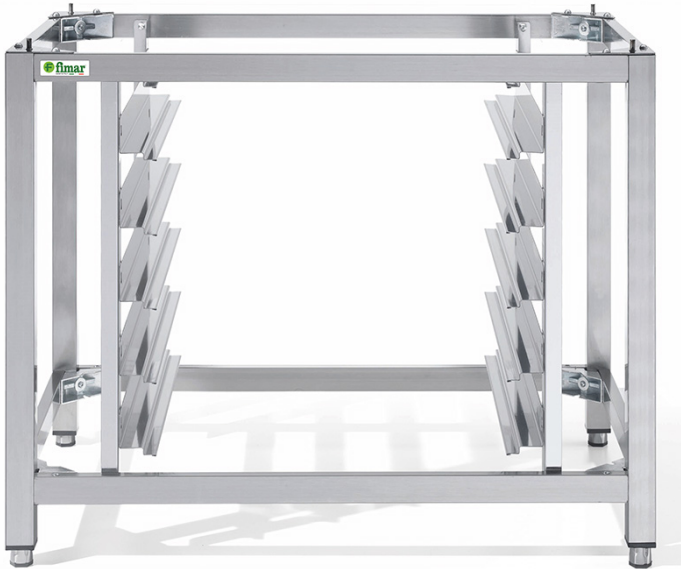

FOCAVTOP10- SUPPORTI PER FORNI SERIE TOP10

SKU: FOCAVTOP10

ADDITIONAL INFORMATION

размеры станка
(л x ш x ч - мм) 920 x 620 x 700(h) mm

вес нетто (кг) 21

вес брутто (кг) 22

размеры упаковки
(л x ш x ч - мм) 680x1000x280(h) mm

Объем упаковки
(м3) 0,190

Supporti per forni con struttura in acciaio inox forniti in kit di montaggio. Supporto per forni a convezione della serie: TOP10M-TOP10D-TOP10T